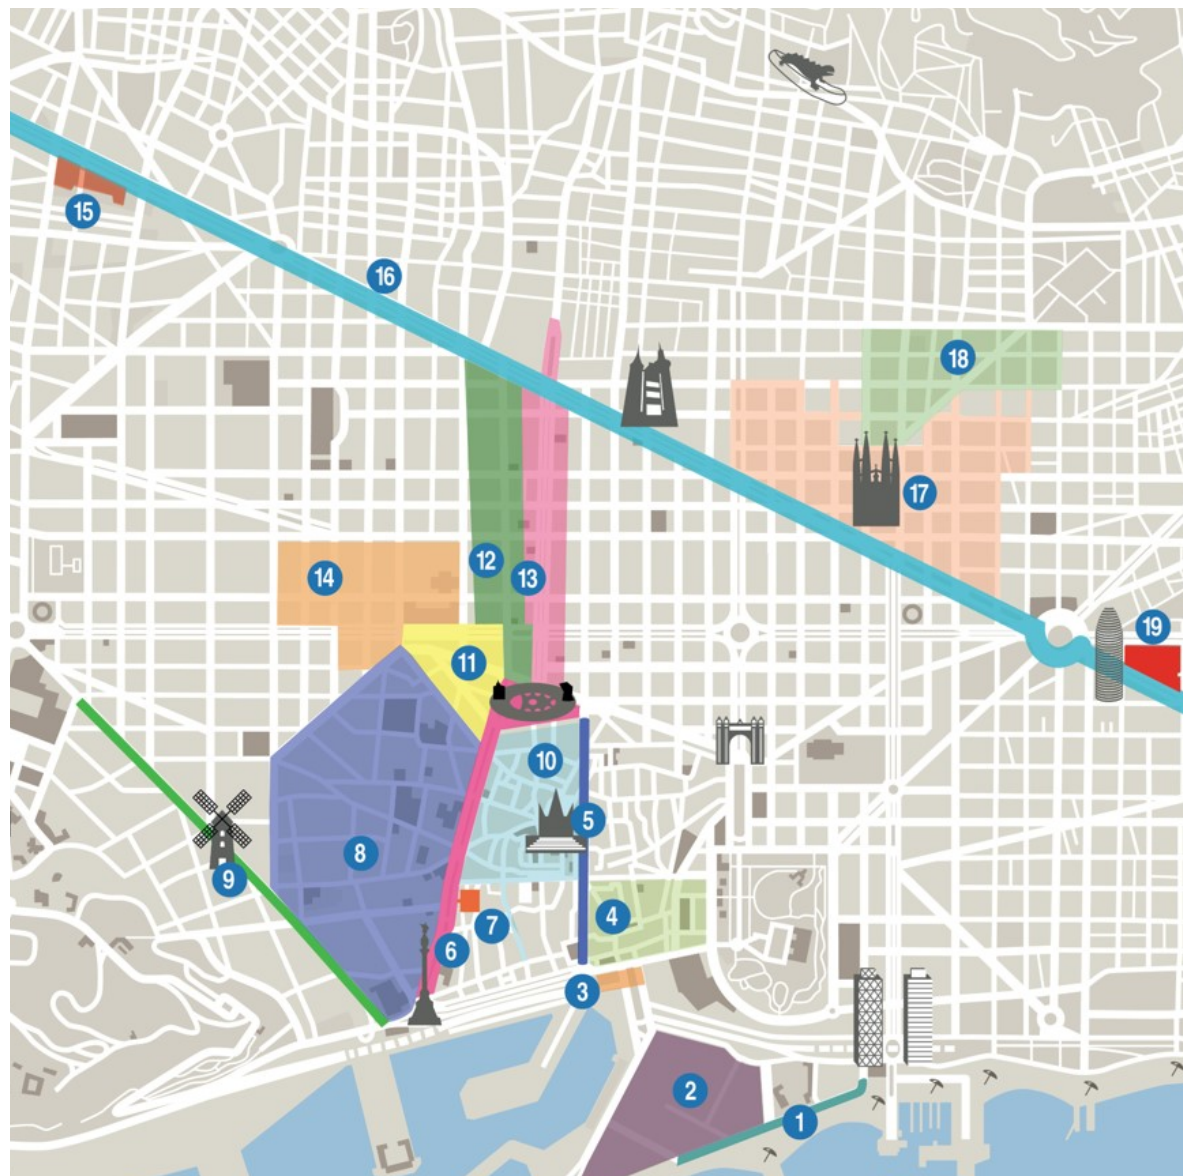

T. 933482807

Botiga online:

[www.andreu.shop/es /](http://www.andreu.shop/es/)Distribució, punt de
recollida, car&collect**COMERÇ OBERT**

1. Associació Front Marítim Barceloneta
2. Agrupació de Comerciants i Industrials de la Barceloneta
3. Porxos del port
4. Associació Born Comerç
5. Associació de Veïns i Comerciants de Via Laietana
6. Amics de La Rambla
7. Associació d'Amics i Comerciants de la Plaça Reial
8. Fem Raval
9. FEM (Fundació El Molino)
10. Federació d'Associacions Barna Centre
11. Pelai Centre i Rodalies
12. Associació Rambla Catalunya
13. Associació del Passeig de Gràcia
14. Gaixample
15. L'illa
16. Associació Diagonal Barcelona
17. Eix Sagrada Família
18. Associació Gaudí Shopping
19. Les Glòries