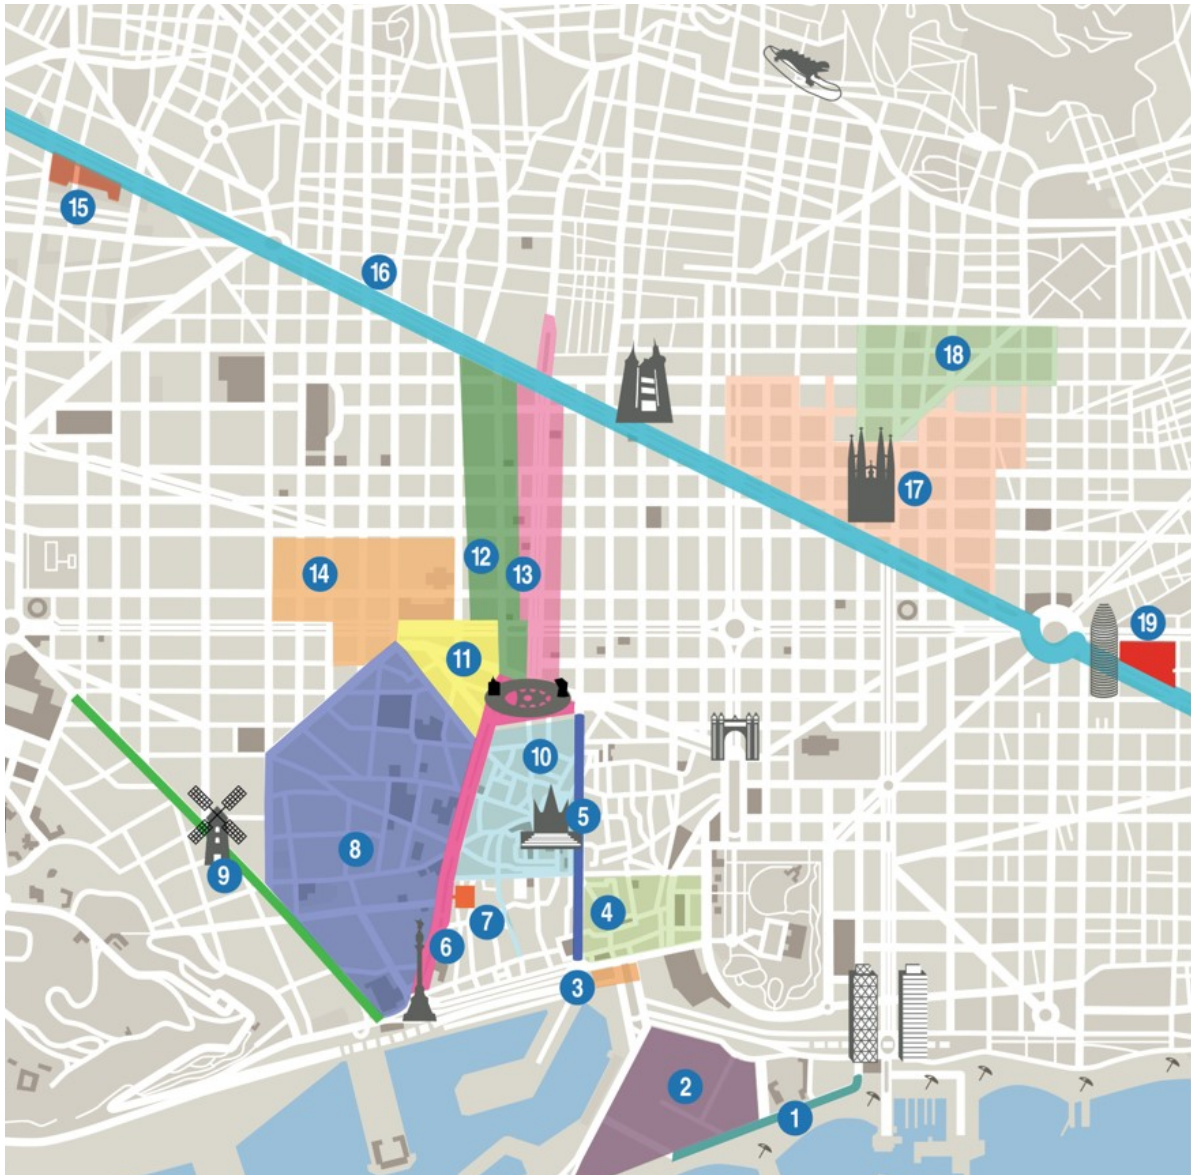

Artero

Artero.com

Antiga Casa Sala

Antigacasasala.es

#AixòHoPassaremJunts

11

P Pelai Centre i Rodalies

Saba Barcelona
Bamsa. Aparcament
Pl. Catalunya, Rambla
Catalunya i Pl. Castella

La Mallorquina
<https://lamallorquina.es/> Botiga online
No distribució fins
passat l'estat
d'alarma.

Farmàcia Pelai
Obert 8:30h a 21h.
C/ Pelai, 9. BCN.

COMERÇ OBERT

- 1.  Associació Front Marítim Barceloneta
- 2.  Agrupació de Comerciants i Industrials de la Barceloneta
- 3.  Porxos del port
- 4.  Associació Born Comerç
- 5.  Associació de Veïns i Comerciants de Via Laietana
- 6.  Amics de La Rambla
- 7.  Associació d'Amics i Comerciants de la Plaça Reial
- 8.  Fem Raval
- 9.  FEM (Fundació El Molino)
- 10.  Federació d'Associacions Barna Centre
- 11.  Pelai Centre i Rodalies
- 12.  Associació Rambla Catalunya
- 13.  Associació del Passeig de Gràcia
- 14.  Gaixample
- 15.  L'illa
- 16.  Associació Diagonal Barcelona
- 17.  Eix Sagrada Família
- 18.  Associació Gaudí Shopping
- 19.  Les Glòries